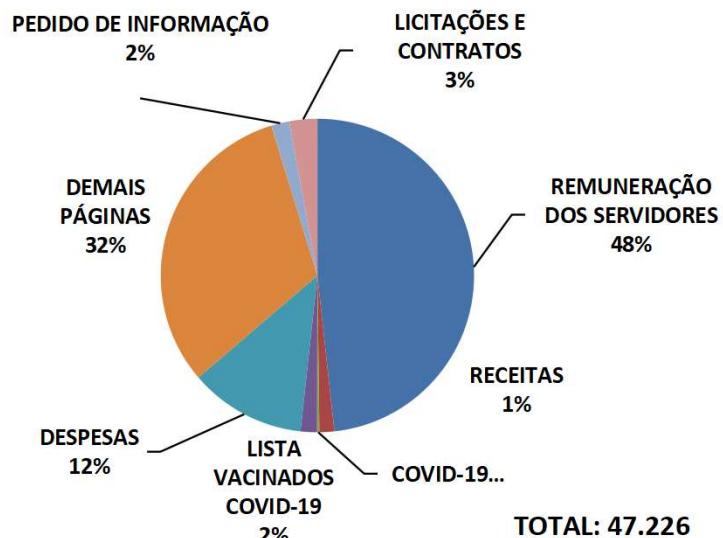

Período: MAIO de 2022*

Páginas mais visualizadas em Maio

ACESSOS AO PORTAL DA TRANSPARÊNCIA Acumulado 2022

Páginas visualizadas em Maio: 47.226
Páginas visualizadas em 2022: 242.048

Pedidos de Acesso à Informação Acumulado 2022

Órgãos mais demandados Acumulado - 2022

* Dados até Maio

* Outros dados podem ser consultados no link: <http://transparencia.recife.pe.gov.br/codigos/web/lai/consultaPedido.php#result>