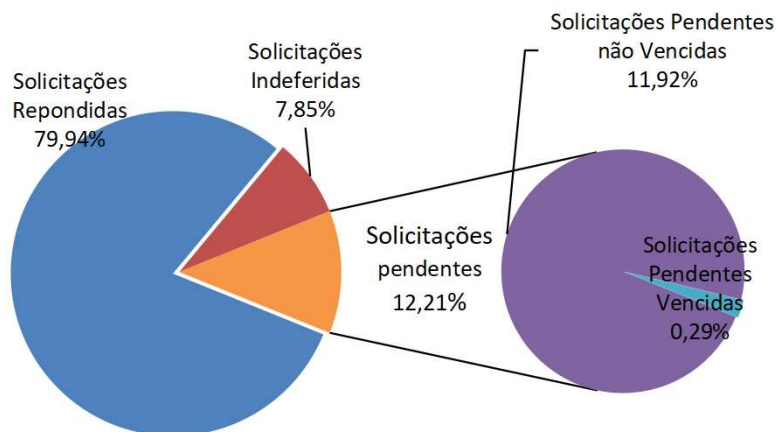

Período: MAIO de 2022*

Páginas mais visualizadas em Maio

ACESSOS AO PORTAL DA TRANSPARÊNCIA Acumulado 2022

Páginas visualizadas em Maio: 47.226
Páginas visualizadas em 2022: 242.048

Pedidos de Acesso à Informação Acumulado 2022

Órgãos mais demandados Acumulado - 2022

* Dados até Maio

* Outros dados podem ser consultados no link: <http://transparencia.recife.pe.gov.br/codigos/web/lai/consultaPedido.php#result>