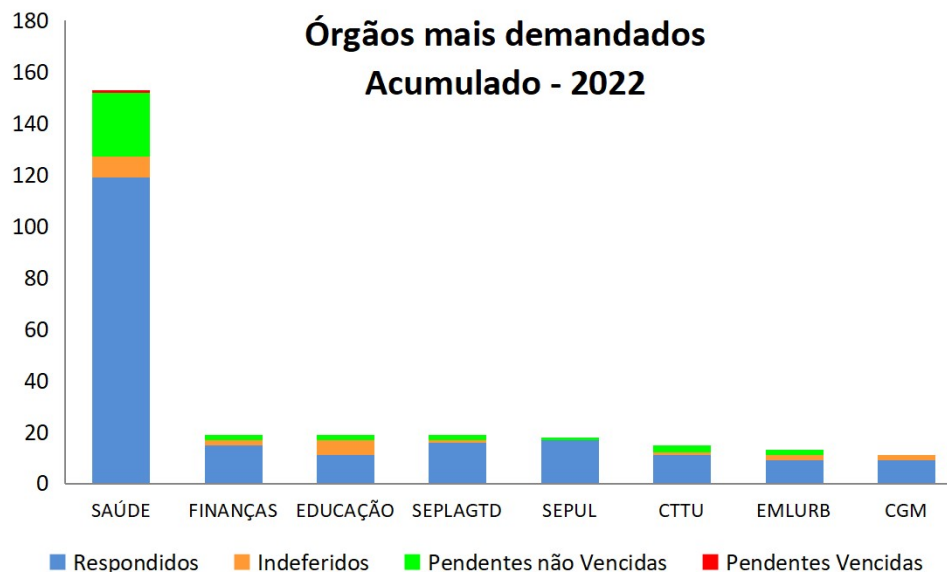

Período: MAIO de 2022*

Páginas mais visualizadas em Maio

ACESSOS AO PORTAL DA TRANSPARÊNCIA Acumulado 2022

Páginas visualizadas em Maio: 47.226
Páginas visualizadas em 2022: 242.048

Pedidos de Acesso à Informação Acumulado 2022

Órgãos mais demandados Acumulado - 2022

* Dados até Maio

* Outros dados podem ser consultados no link: <http://transparencia.recife.pe.gov.br/codigos/web/lai/consultaPedido.php#result>