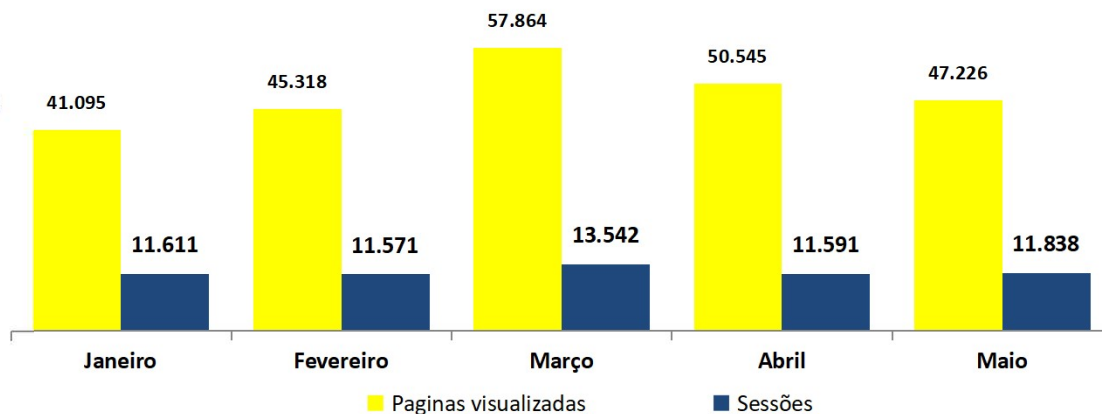

Período: MAIO de 2022*

Páginas mais visualizadas em Maio

ACESSOS AO PORTAL DA TRANSPARÊNCIA Acumulado 2022

Páginas visualizadas em Maio: 47.226
Páginas visualizadas em 2022: 242.048

Pedidos de Acesso à Informação Acumulado 2022

Órgãos mais demandados Acumulado - 2022

* Dados até Maio

* Outros dados podem ser consultados no link: <http://transparencia.recife.pe.gov.br/codigos/web/lai/consultaPedido.php#result>